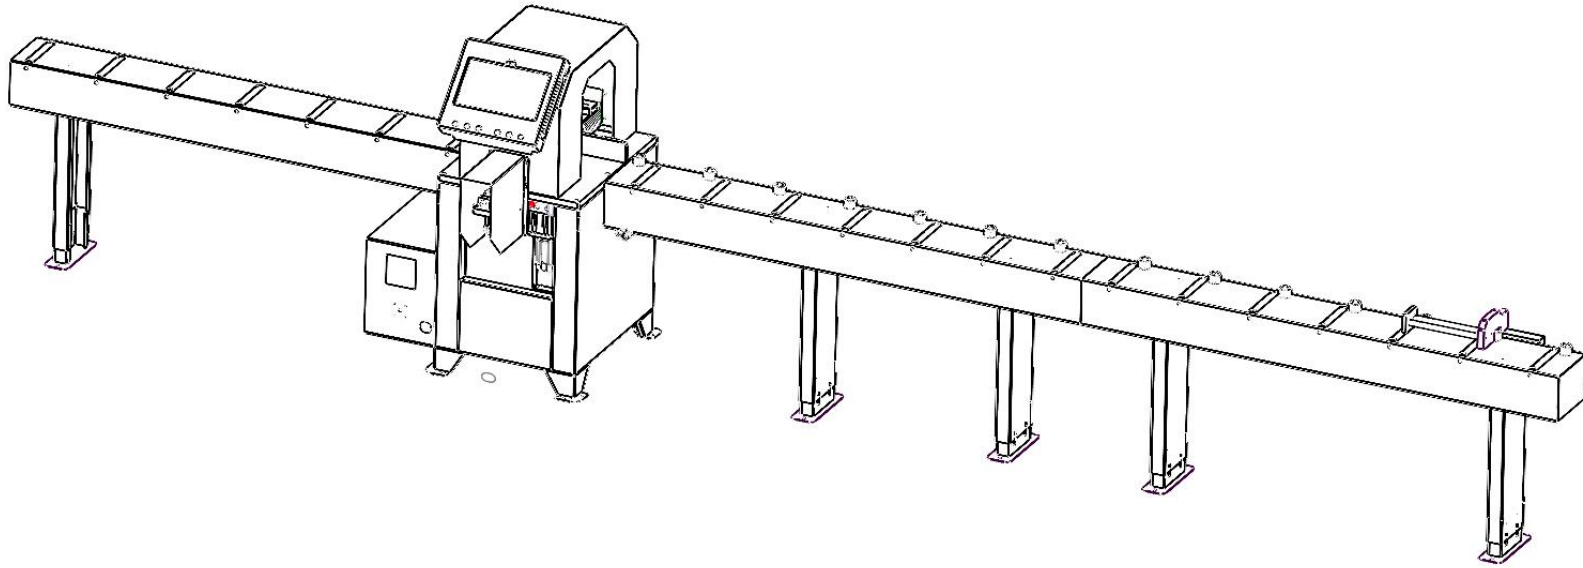

## RPD-3000

---

### Panjur Montaj Deliđi Delme Makinesi

Panjur alu. yan dikmelerine montaj deliklerinin aılması iin tasarlanmıřtır.

[www.rismaq.com](http://www.rismaq.com)

Teknik Çizim

Panjur Montaj Deliđi Delme Makinesi

## Panjur Montaj Deliđi Delme Makinesi

- ✓ Panjur alu. yan dikmelerine montaj deliklerinin açılması için tasarlanmıştır.
- ✓ 1 eksen servo motor kontrollü itme tipi konveyördür.
- ✓ Max. yüklenebilen profil uzunluğu 3750 mm.
- ✓ 2 farklı çapta delik deler
- ✓ Her tipte yan dikme profili için delik pozisyon ayarı yapılabilmektedir.
- ✓ Pc kontrol sistemi. İşletim sistemi Windows'tur
- ✓ Kolay ve hızlı data transferi (usb memory, ethernet kablosu, cd, wireless, mail vb.)
- ✓ Limitsiz delik delme hafızası mevcuttur.
- ✓ 15.6 inç lik dokunmatik MSI Pc ile kumanda edilir.
- ✓ Delik delme hızı ayarlanabilmektedir.
- ✓ Pc kontrollü olduğu için uzaktan servis imkanı mevcuttur